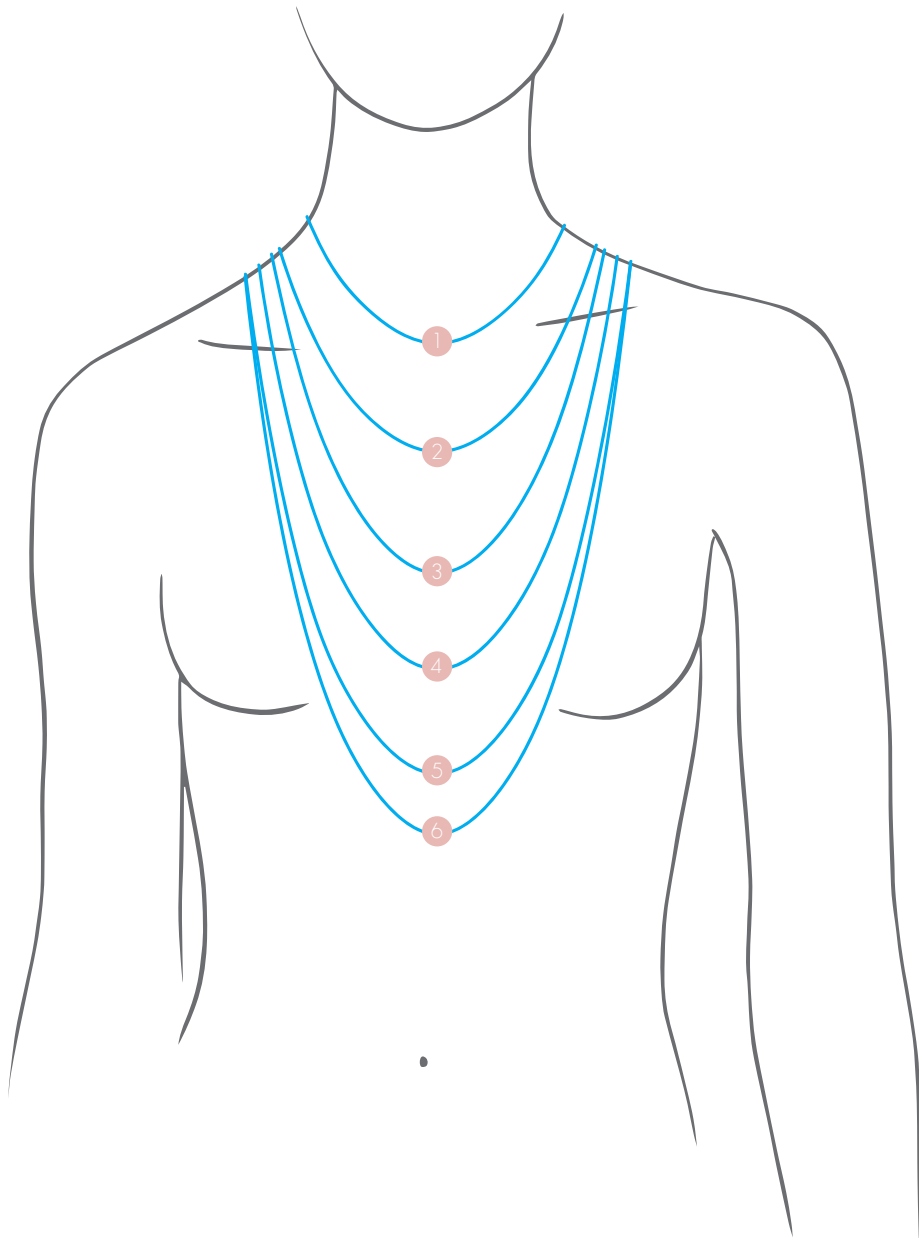

marceau
& inès

MAISON DE BIJOUX

13 rue Haureau - Le Mans
1 rue Saint aubin - Angers
46 rue des Halles - Tours
8 rue de Rohan - Rennes

marceau-ines.com

COLLIERS
GUIDE DES TAILLES

marceau
& inès

MAISON DE BIJOUX

COLLIERS

GUIDE DES TAILLES

1 40 cm

2 50 cm

3 60 cm

4 70 cm

5 80 cm

6 90 cm